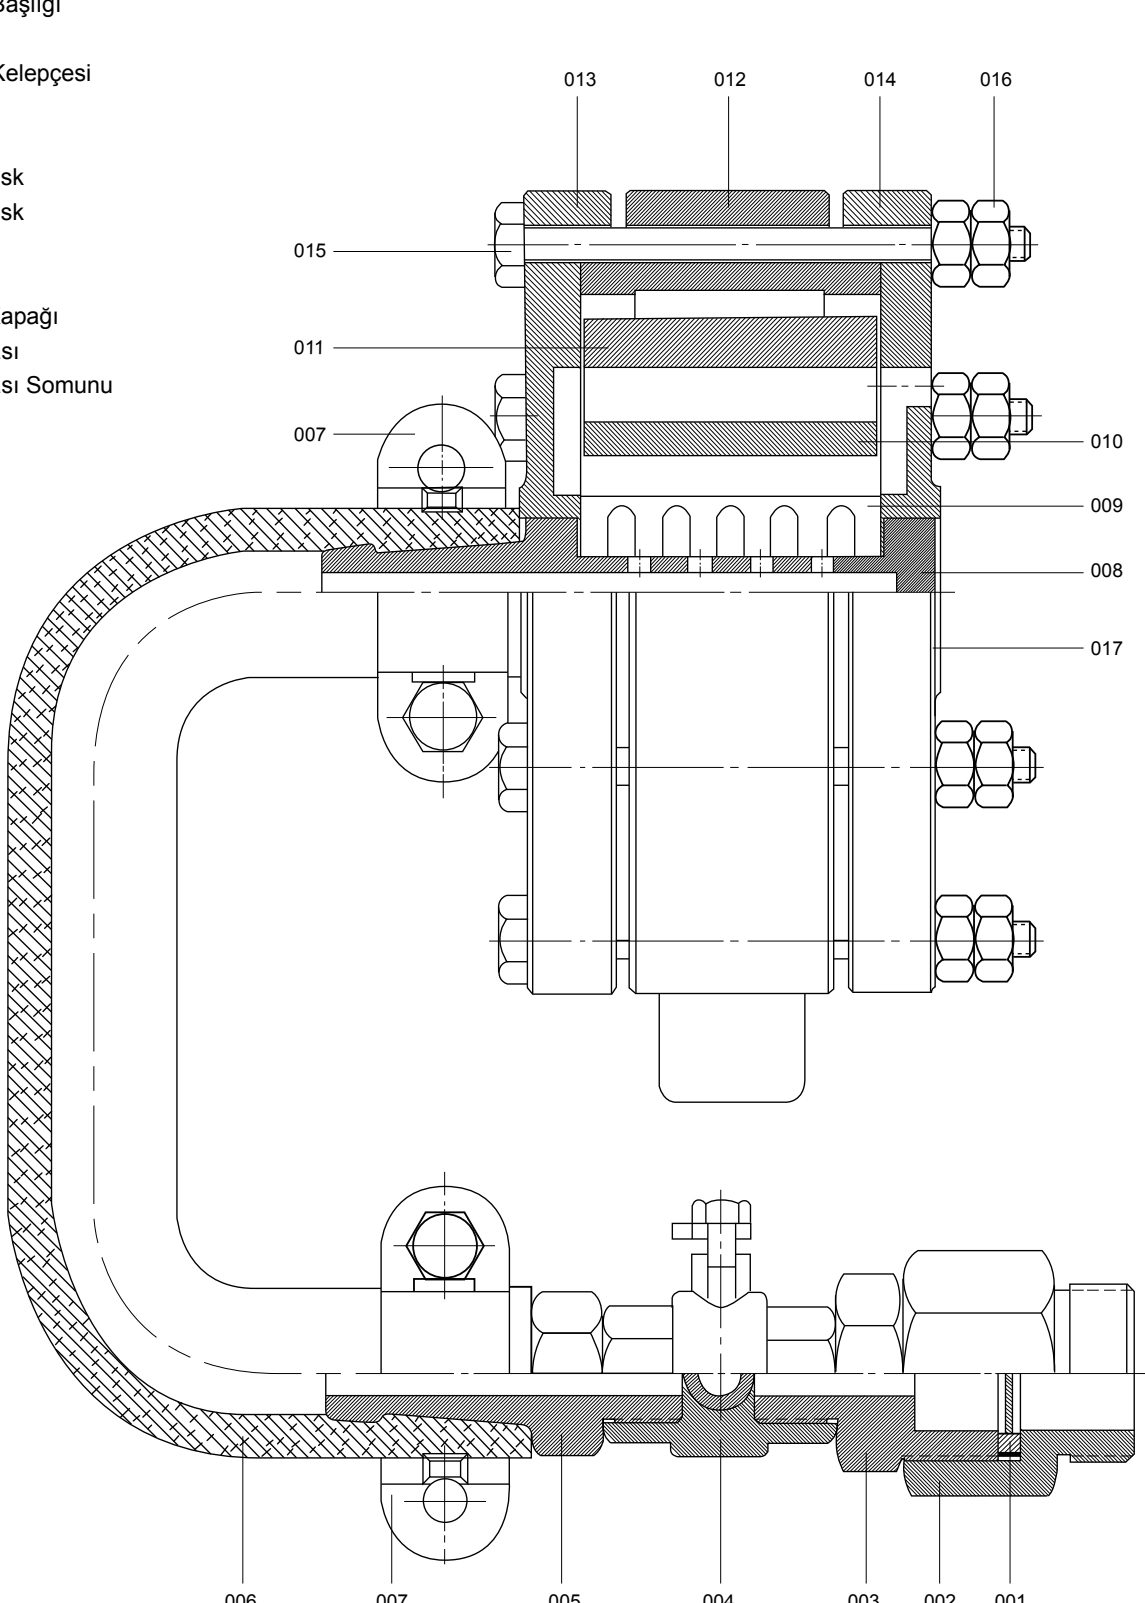

➤ Teknik Özellikler

Tip	Dış Çap		Ağırlık		Basıncılı Hava				Vibration		
	INCH	MM	LBS	KG	PSI	BAR	CFM	M³/min	Merkezci Kuvvet N	Hz	Frekans Vibr/min.
FABU HSV 20	6.61	168	44	20	71 100	4.9 6.9	60.03 67.09	1.70 1.90	40.000	150 180	9.000 10.800
FABU HSV 16	6.61	168	35.2	16	71 100	4.9 6.9	56.50 63.56	1.60 1.80	32.000	150 180	9.000 10.800
FABU HSV 14	6.3	160	30.8	14	71 100	4.9 6.9	51.20 58.27	1.45 1.65	28.000	150 180	9.000 10.800
FABU HSV 10	5.82	148	22.0	10	71 100	4.9 6.9	45.90 51.20	1.30 1.45	15.000	150 180	9.000 10.800
FABU HSV 8	5.82	148	17.6	8	71 100	4.9 6.9	40.61 45.90	1.15 1.30	12.000	150 180	9.000 10.800
FABU HSV 6	4.65	118	13.2	6	71 100	4.9 6.9	35.31 40.61	1.00 1.15	9.000	150 180	9.000 10.800
FABU HSV 4	4.65	118	8.8	4	71 100	4.9 6.9	31.78 35.31	0.90 1.00	6.000	150 180	9.000 10.800
FABU HSV 2	3.9	99	4.4	2	71 100	4.9 6.9	24.72 28.25	0.70 0.80	3.000	150 180	9.000 10.800
FABU HSV 1	3.5	89	2.2	1	71 100	4.9 6.9	21.18 24.72	0.60 0.70	2.000	150 180	9.000 10.800

➤ Havalı Satih Vibratörü

- 001 Hava Süzgeci
- 002 Hava Süzgeci Rekoru
- 003 Baş Nipel
- 004 Küresel Vana
- 005 Hortum Başlığı
- 006 Hortum
- 007 Hortum Kelepçesi
- 008 Mil
- 009 Palet
- 010 Küçük Disk
- 011 Büyük Disk
- 012 Gömlek
- 013 Kapak
- 014 Egzost Kapağı
- 015 Bağ Vidası
- 016 Bağ Vidası Somunu
- 017 Kama